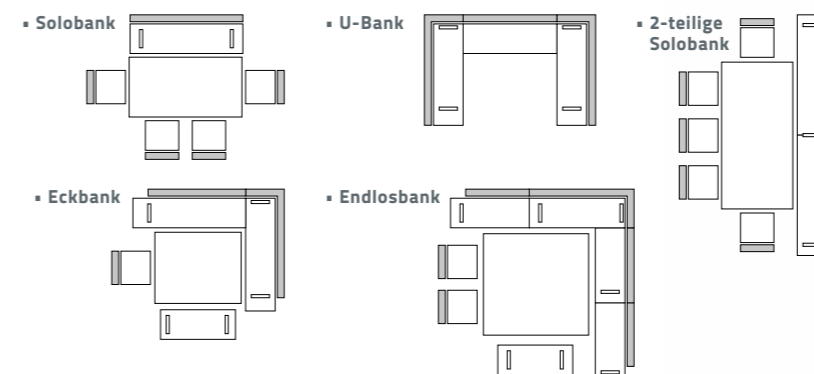

▪ PLANUNGSBEISPIELE

▪ FARBAUSWAHL

Große Stoff & Lederpalette

EM 7007

Liebe dein Zuhause